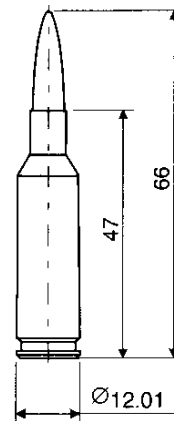

6 x 47SM SWISS MATCH

Hier erscheint nachher der französische Text.

X
X

X
X
X
X
X
X

6x47SM

6mm B.R. Norma

Das 6.8 g Geschoss fällt durch die charakteristische rote Kunststoffspitze auf und erreicht eine Abschussgeschwindigkeit von 870 m/s bei einer Lauflänge von 650 mm.

Die neue Patrone erfüllt allerhöchste Präzisionsanforderungen für das wettkampfmässige Match-Schiessen. 6 x 47SM wird von der Schweizerischen Nationalmannschaft erfolgreich eingesetzt.

Mit der Patrone 6 x 47SM haben wir unsere SWISS MATCH Produktlinie mit einem neuen Kaliber für Sportschützen und Nationalmannschaft ergänzt