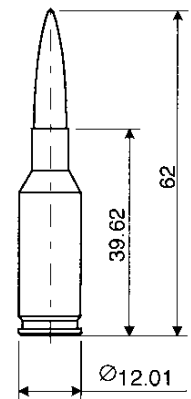

6 x 47SM SWISS MATCH

Hier erscheint nachher der französische Text.

X
X

X
X
X
X
X
X

6x47SM

6mm B.R. Norma

Das 6.8 g Geschoss fällt durch die charakteristische rote Kunststoffspitze auf und erreicht eine Abschussgeschwindigkeit von 870 m/s bei einer Lauflänge von 650 mm.

Die neue Patrone erfüllt allerhöchste Präzisionsanforderungen für das wettkampfmässige Match-Schiessen. 6 x 47SM wird von der Schweizerischen Nationalmannschaft erfolgreich eingesetzt.

Mit der Patrone 6 x 47SM haben wir unsere SWISS MATCH Produktlinie mit einem neuen Kaliber für Sportschützen und Nationalmannschaft ergänzt